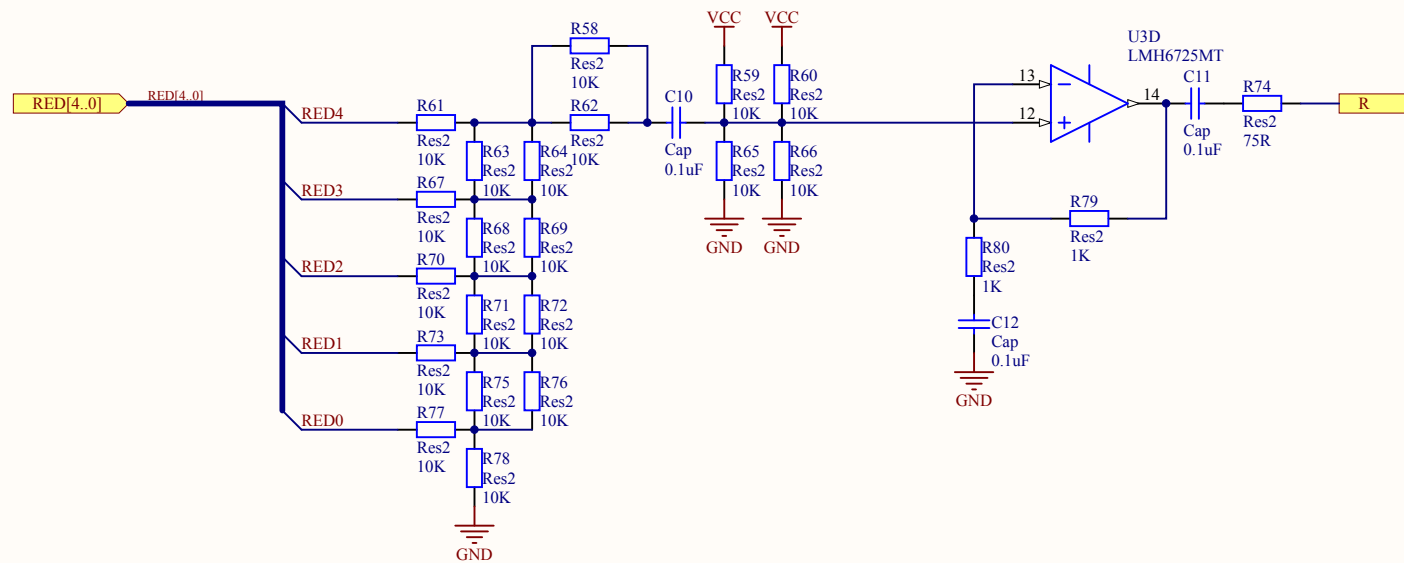

JTAG Chain

Ports to JTAG Adapter

Selection Switches

Ports to GECKO3main Modules

to I/O-Bus

Wiring

Title JTAG Chain			Technische Universität Ilmenau Ehrenbergstraße 29 98693 Ilmenau 
Size A4	Author Oliver Brandel	Revision 1.0	
Date 20.05.2010	Time 13:39:24	Sheet 3 of 9	
File GECKO3_staddle_jtag.SchDoc			

MOUSE

KEYBOARD

Title PS/2 Connectors			Technische Universität Ilmenau Ehrenbergstraße 29 98693 Ilmenau
Size A4	Author Oliver Brandel	Revision 1.0	
Date 20.05.2010	Time 13:39:24	Sheet 4 of 9	
File GECKO3 staddle ps2.SchDoc			

DAC red

Title DAC red			Technische Universität Ilmenau Ehrenbergstraße 29 98693 Ilmenau 
Size A4	Author Oliver Brandel	Revision 1.0	
Date 20.05.2010	Time 13:39:24	Sheet 6 of 9	
File GECKO3 staddle vga red.SchDoc			