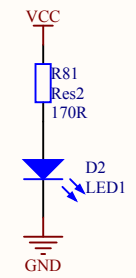

DAC red

Title DAC red			Technische Universität Ilmenau Ehrenbergstraße 29 98693 Ilmenau 
Size A4	Author Oliver Brandel	Revision 1.0	
Date 20.05.2010	Time 13:39:24	Sheet 6 of 9	
File GECKO3 staddle vga red.SchDoc			

DAC green

Title DAC green			Technische Universität Ilmenau Ehrenbergstraße 29 98693 Ilmenau 
Size A4	Author Oliver Brandel	Revision 1.0	
Date 20.05.2010	Time 13:39:25	Sheet 7 of 9	
File GECKO3 staddle vga_green.SchDoc			

External Power

Power LED

RESET Button

cPCI Power

Chassis Ground

Title Power Supply			Technische Universität Ilmenau Ehrenbergstraße 29 98693 Ilmenau 
Size A4	Author Oliver Brandel	Revision 1.0	
Date 20.05.2010	Time 13:39:25	Sheet 9 of 9	
File GECKO3 staddle power.SchDoc			