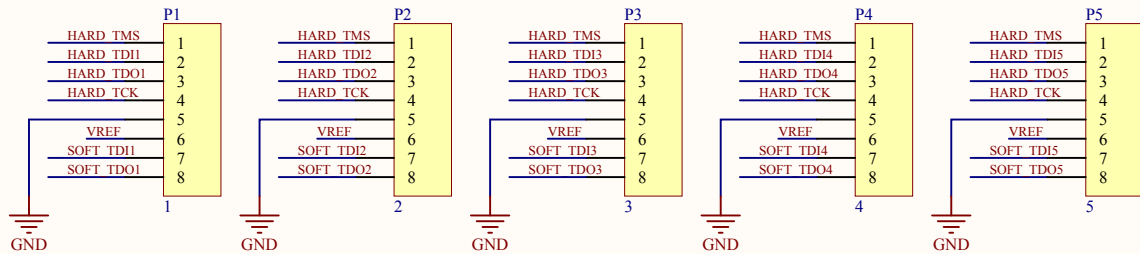

JTAG Chain

Ports to JTAG Adapter

Selection Switches

Ports to GECKO3main Modules

to I/O-Bus

Wiring

Title JTAG Chain			Technische Universität Ilmenau Ehrenbergstraße 29 98693 Ilmenau 
Size A4	Author Oliver Brandel	Revision 1.0	
Date 20.05.2010	Time 13:39:24	Sheet 3 of 9	
File GECKO3_staddle_jtag.SchDoc			

MOUSE

KEYBOARD

Title PS/2 Connectors			Technische Universität Ilmenau Ehrenbergstraße 29 98693 Ilmenau
Size A4	Author Oliver Brandel	Revision 1.0	
Date 20.05.2010	Time 13:39:24	Sheet 4 of 9	
File GECKO3 staddle ps2.SchDoc			

DAC red

Title DAC red			Technische Universität Ilmenau Ehrenbergstraße 29 98693 Ilmenau 
Size A4	Author Oliver Brandel	Revision 1.0	
Date 20.05.2010	Time 13:39:24	Sheet 6 of 9	
File GECKO3 staddle vga red.SchDoc			