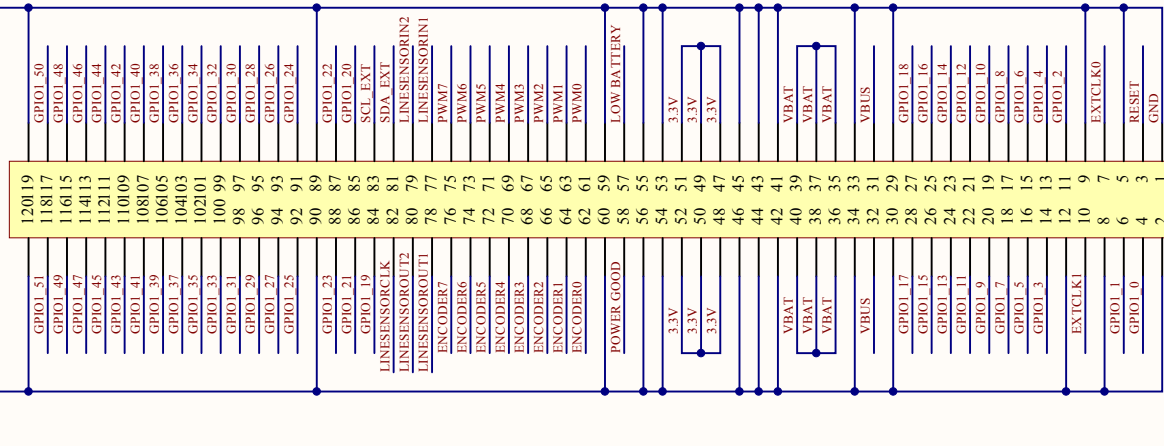

Title GECKO3 staddle - System Overview			
Size A4	Author Oliver Brandel	Revision 1.0	
Date 20.05.2010	Time 13:39:23	Sheet 1 of 9	
File GECKO3_staddle_top.SchDoc			

IO_Busses

Synchronization Clock

AMP-FH-120-RECEPTABLE-H9-H13

AMP-FH-120-RECEPTABLE-H9-H13

Title GECKO3 I/O Bus Connectors			Technische Universität Ilmenau Ehrenbergstraße 29 98693 Ilmenau
Size A4	Author Oliver Brandel	Revision 1.0	
Date 20.05.2010	Time 13:39:23	Sheet 2 of 9	
File GECKO3 staddle io-bus.SchDoc			

JTAG Chain

Ports to JTAG Adapter

Selection Switches

Ports to GECKO3main Modules

to I/O-Bus

Wiring

Title JTAG Chain			Technische Universität Ilmenau Ehrenbergstraße 29 98693 Ilmenau 
Size A4	Author Oliver Brandel	Revision 1.0	
Date 20.05.2010	Time 13:39:24	Sheet 3 of 9	
File GECKO3_staddle_jtag.SchDoc			

DAC red

Title DAC red			Technische Universität Ilmenau Ehrenbergstraße 29 98693 Ilmenau 
Size A4	Author Oliver Brandel	Revision 1.0	
Date 20.05.2010	Time 13:39:24	Sheet 6 of 9	
File GECKO3 staddle vga red.SchDoc			