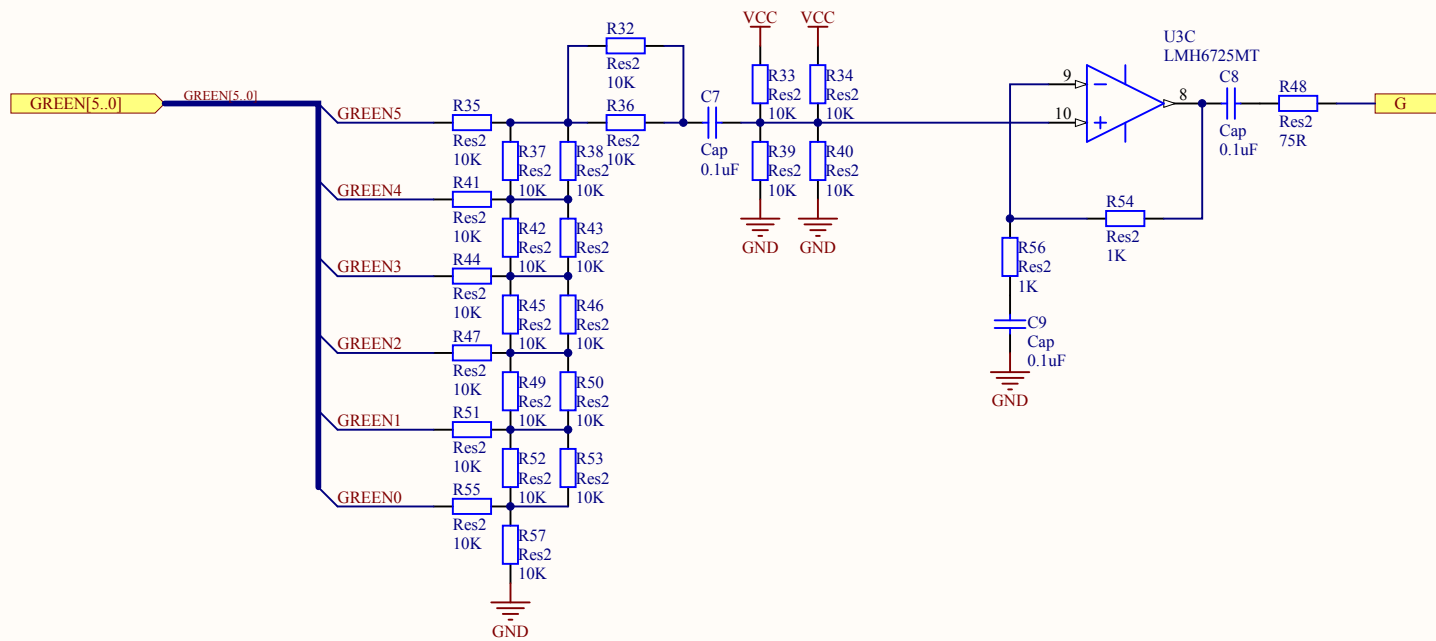

JTAG Chain

Ports to JTAG Adapter

Selection Switches

Ports to GECKO3main Modules

to I/O-Bus

Wiring

Title JTAG Chain			Technische Universität Ilmenau Ehrenbergstraße 29 98693 Ilmenau 
Size A4	Author Oliver Brandel	Revision 1.0	
Date 20.05.2010	Time 13:39:24	Sheet 3 of 9	
File GECKO3_staddle_jtag.SchDoc			

MOUSE

KEYBOARD

Title PS/2 Connectors			Technische Universität Ilmenau Ehrenbergstraße 29 98693 Ilmenau
Size A4	Author Oliver Brandel	Revision 1.0	
Date 20.05.2010	Time 13:39:24	Sheet 4 of 9	
File GECKO3 staddle ps2.SchDoc			

DAC red

Title DAC red			Technische Universität Ilmenau Ehrenbergstraße 29 98693 Ilmenau 
Size A4	Author Oliver Brandel	Revision 1.0	
Date 20.05.2010	Time 13:39:24	Sheet 6 of 9	
File GECKO3 staddle vga red.SchDoc			

DAC green

Title DAC green			Technische Universität Ilmenau Ehrenbergstraße 29 98693 Ilmenau 
Size A4	Author Oliver Brandel	Revision 1.0	
Date 20.05.2010	Time 13:39:25	Sheet 7 of 9	
File GECKO3 staddle vga_green.SchDoc			