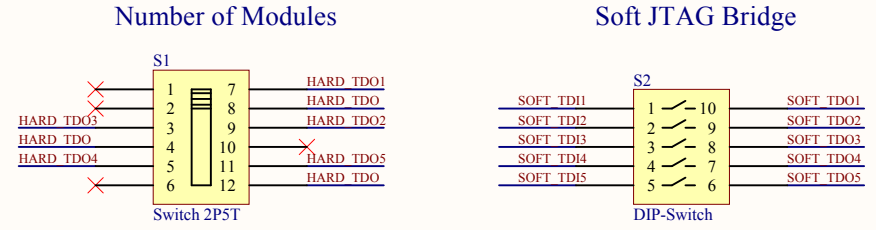

AMP-FH-120-RECEPTABLE-H9-H13

Title GECKO3 I/O Bus Connectors			Technische Universität Ilmenau Ehrenbergstraße 29 98693 Ilmenau
Size A4	Author Oliver Brandel	Revision 1.0	
Date 20.05.2010	Time 13:39:23	Sheet 2 of 9	
File GECKO3 staddle io-bus.SchDoc			

JTAG Chain

Ports to JTAG Adapter

Selection Switches

Ports to GECKO3main Modules

to I/O-Bus

Wiring

Title JTAG Chain			Technische Universität Ilmenau Ehrenbergstraße 29 98693 Ilmenau 
Size A4	Author Oliver Brandel	Revision 1.0	
Date 20.05.2010	Time 13:39:24	Sheet 3 of 9	
File GECKO3_staddle_jtag.SchDoc			

MOUSE

KEYBOARD

Title PS/2 Connectors			Technische Universität Ilmenau Ehrenbergstraße 29 98693 Ilmenau
Size A4	Author Oliver Brandel	Revision 1.0	
Date 20.05.2010	Time 13:39:24	Sheet 4 of 9	
File GECKO3 staddle ps2.SchDoc			