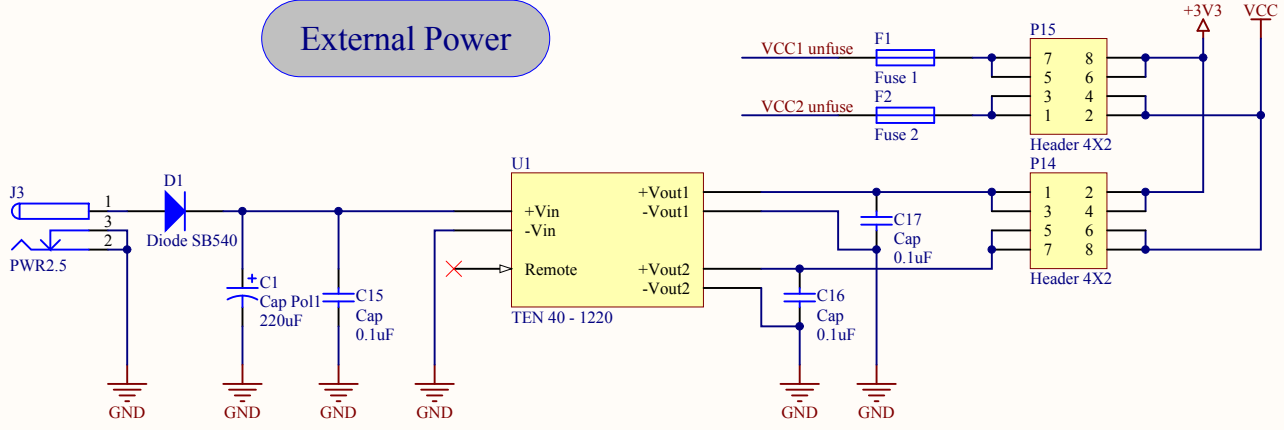

DAC red

Title DAC red			Technische Universität Ilmenau Ehrenbergstraße 29 98693 Ilmenau 
Size A4	Author Oliver Brandel	Revision 1.0	
Date 20.05.2010	Time 13:39:24	Sheet 6 of 9	
File GECKO3 staddle vga red.SchDoc			

DAC green

Title DAC green			Technische Universität Ilmenau Ehrenbergstraße 29 98693 Ilmenau 
Size A4	Author Oliver Brandel	Revision 1.0	
Date 20.05.2010	Time 13:39:25	Sheet 7 of 9	
File GECKO3 staddle vga_green.SchDoc			

External Power

Power LED

RESET Button

cPCI Power

Chassis Ground

Title Power Supply			Technische Universität Ilmenau Ehrenbergstraße 29 98693 Ilmenau 
Size A4	Author Oliver Brandel	Revision 1.0	
Date 20.05.2010	Time 13:39:25	Sheet 9 of 9	
File GECKO3 staddle power.SchDoc			