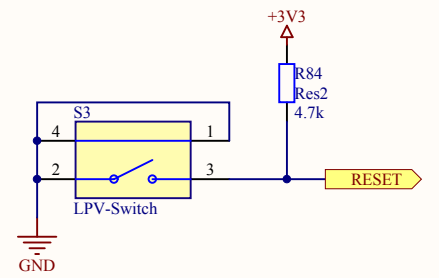

DAC green

Title DAC green			Technische Universität Ilmenau Ehrenbergstraße 29 98693 Ilmenau 
Size A4	Author Oliver Brandel	Revision 1.0	
Date 20.05.2010	Time 13:39:25	Sheet 7 of 9	
File GECKO3 staddle vga_green.SchDoc			

External Power

Power LED

RESET Button

cPCI Power

Chassis Ground

Title Power Supply			Technische Universität Ilmenau Ehrenbergstraße 29 98693 Ilmenau 
Size A4	Author Oliver Brandel	Revision 1.0	
Date 20.05.2010	Time 13:39:25	Sheet 9 of 9	
File GECKO3 staddle power.SchDoc			