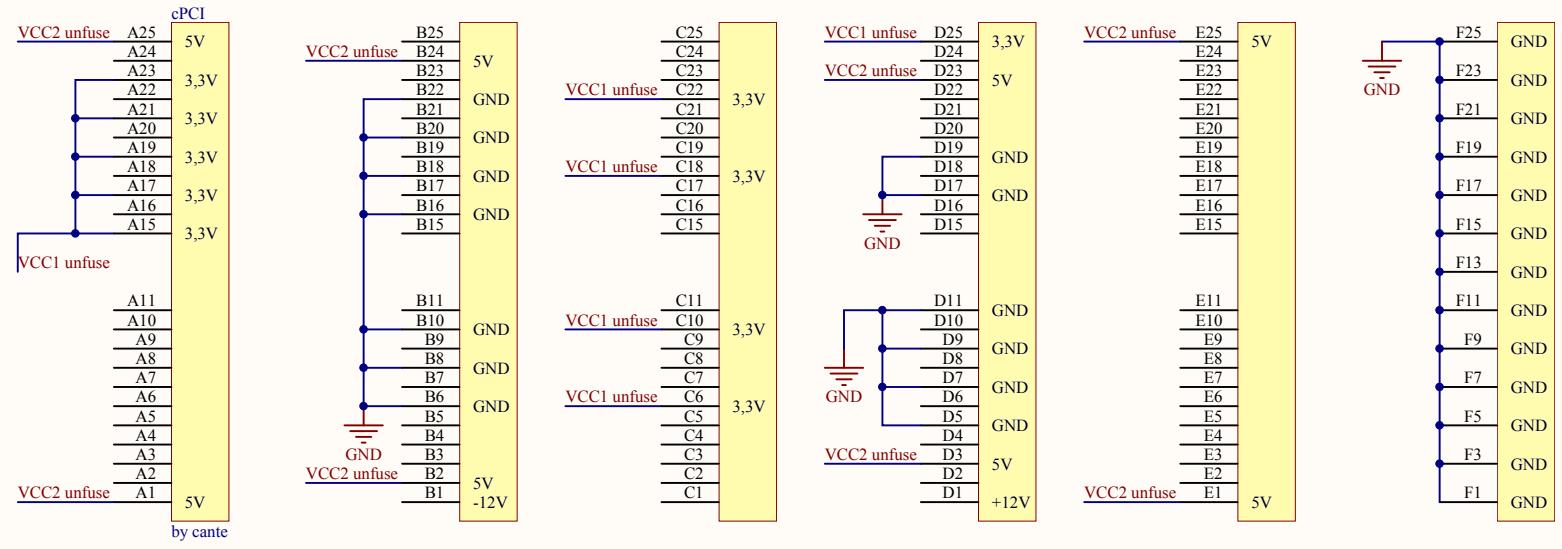

DAC green

Title DAC green			Technische Universität Ilmenau Ehrenbergstraße 29 98693 Ilmenau 
Size A4	Author Oliver Brandel	Revision 1.0	
Date 20.05.2010	Time 13:39:25	Sheet 7 of 9	
File GECKO3 staddle vga_green.SchDoc			

External Power

Power LED

RESET Button

cPCI Power

Chassis Ground

Title Power Supply			Technische Universität Ilmenau Ehrenbergstraße 29 98693 Ilmenau 
Size A4	Author Oliver Brandel	Revision 1.0	
Date 20.05.2010	Time 13:39:25	Sheet 9 of 9	
File GECKO3 staddle power.SchDoc			