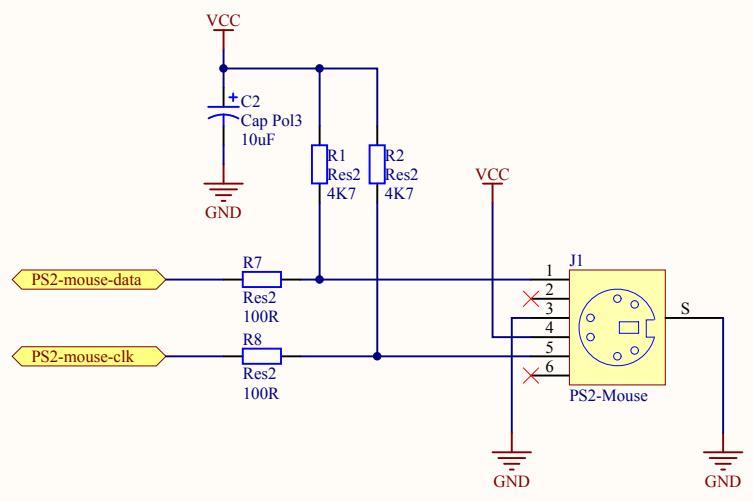

JTAG Chain

Ports to JTAG Adapter

Selection Switches

Ports to GECKO3main Modules

to I/O-Bus

Wiring

Title JTAG Chain			Technische Universität Ilmenau Ehrenbergstraße 29 98693 Ilmenau 
Size A4	Author Oliver Brandel	Revision 1.0	
Date 20.05.2010	Time 13:39:24	Sheet 3 of 9	
File GECKO3_staddle_jtag.SchDoc			

MOUSE

KEYBOARD

Title PS/2 Connectors			Technische Universität Ilmenau Ehrenbergstraße 29 98693 Ilmenau
Size A4	Author Oliver Brandel	Revision 1.0	
Date 20.05.2010	Time 13:39:24	Sheet 4 of 9	
File GECKO3 staddle ps2.SchDoc			

DAC red

Title DAC red			Technische Universität Ilmenau Ehrenbergstraße 29 98693 Ilmenau 
Size A4	Author Oliver Brandel	Revision 1.0	
Date 20.05.2010	Time 13:39:24	Sheet 6 of 9	
File GECKO3 staddle vga red.SchDoc			